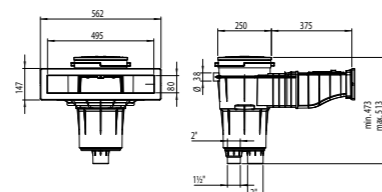

15 L

Branco | 01464

SKIMMER COM BOCA AMPLIAÇÃO

Fornecidos com juntas adesivas, abraçadeira e parafusos.

Bege Cinzento-claro Antracite

01464CL090 01464CL129 01464CL144

medidas

17,5 L

Branco | 56176 | 56299*

SKIMMER NORM

Gama de skimmers de 17,5 l indicados para instalação em piscinas públicas e privadas. Fabricados em ABS branco com tratamento UV incorpora comporta, regulador de canal, regulador de altura da tampa e cesto de recolha de folhas. A entrada da água é de 495x80 mm. Caudal recomendado 7,5 m³/h; instalar um skimmer cada 25 m² de superfície de lâmina de água. Ligações inferiores de 1"1/2 e de 2", ligação superior de água restante de Ø 40 mm.

Bege Cinzento-claro Antracite

56176CL090 56176CL129 56176CL144
56299CL090* 56299CL129* 56299CL144*

medidas

Branco | 11309 | 11310 | 11316*

SKIMMER COM BOCA STANDARD E TAMPA QUADRADA

Fornecidos com juntas adesivas, abraçadeira e parafusos.

Bege Cinzento-claro Antracite

11309CL090 11309CL129 11309CL144
11310CL090 11310CL129 11310CL144
11316CL090* 11316CL129* 11316CL144*

medidas

Branco | 11311 | 11317*

SKIMMER COM BOCA AMPLIAÇÃO E TAMPA QUADRADA

Fornecidos com juntas adesivas, abraçadeira e parafusos.

Bege Cinzento-claro Antracite

11311CL090 11311CL129 11311CL144
11317CL090* 11317CL129* 11317CL144*

medidas

* Código do produto sem encaixes, Modelo Parker

TAMPA CIRCULAR COM ESTRUTURA CIRCULAR TAMPA CIRCULAR COM ESTRUTURA QUADRADA

Branco Bege Cinzento-claro Antracite

00249-0600 00249-0600CL090 00249-0600CL129 00249-0600CL144

15 L

TAMPA CIRCULAR COM ESTRUTURA CIRCULAR TAMPA CIRCULAR COM ESTRUTURA QUADRADA

Branco Bege Cinzento-claro Antracite

05280-0600 05280-0600CL090 05280-0600CL129 05280-0600CL144

17,5 L

Branco Bege Cinzento-claro Antracite