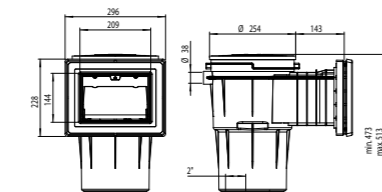

15 L

Branco | 01464

SKIMMER COM BOCA AMPLIAÇÃO

Fornecidos com juntas adesivas, abraçadeira e parafusos.

Bege Cinzento-claro Antracite

01464CL090 01464CL129 01464CL144

medidas

17,5 L

Branco | 56176 | 56299*

SKIMMER NORM

Gama de skimmers de 17,5 l indicados para instalação em piscinas públicas e privadas. Fabricados em ABS branco com tratamento UV incorpora comporta, regulador de canal, regulador de altura da tampa e cesto de recolha de folhas. A entrada da água é de 495x80 mm. Caudal recomendado 7,5 m³/h; instalar um skimmer cada 25 m² de superfície de lâmina de água. Ligações inferiores de 1"1/2 e de 2", ligação superior de água restante de Ø 40 mm.

Bege Cinzento-claro Antracite

56176CL090 56176CL129 56176CL144
56299CL090* 56299CL129* 56299CL144*

medidas

Branco | 11309 | 11310 | 11316*

SKIMMER COM BOCA STANDARD E TAMPA QUADRADA

Fornecidos com juntas adesivas, abraçadeira e parafusos.

Bege Cinzento-claro Antracite

11309CL090 11309CL129 11309CL144
11310CL090 11310CL129 11310CL144
11316CL090* 11316CL129* 11316CL144*

medidas

Branco | 11311 | 11317*

SKIMMER COM BOCA AMPLIAÇÃO E TAMPA QUADRADA

Fornecidos com juntas adesivas, abraçadeira e parafusos.

Bege Cinzento-claro Antracite

11311CL090 11311CL129 11311CL144
11317CL090* 11317CL129* 11317CL144*

medidas

* Código do produto sem encaixes, Modelo Parker

TAMPA CIRCULAR COM ESTRUTURA CIRCULAR TAMPA CIRCULAR COM ESTRUTURA QUADRADA

Branco Bege Cinzento-claro Antracite

00249-0600 00249-0600CL090 00249-0600CL129 00249-0600CL144

15 L

TAMPA CIRCULAR COM ESTRUTURA CIRCULAR TAMPA CIRCULAR COM ESTRUTURA QUADRADA

Branco Bege Cinzento-claro Antracite

05280-0600 05280-0600CL090 05280-0600CL129 05280-0600CL144

17,5 L

Branco Bege Cinzento-claro Antracite