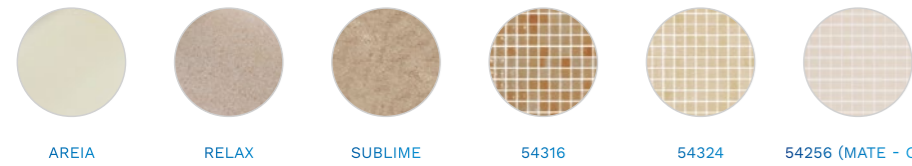

RECOMENDAÇÃO ASTRALPOOL

CORES DE REVESTIMENTO

Cores do material do tanque de piscina recomendadas pela AstralPool em função da cor do revestimento da sua piscina.

CORES DE REVESTIMENTO

AZUL-CLARO AZUL ADRIÁTICO VERDE CARAÍBAS BRANCO 67497 54357

RECOMENDAÇÃO DE COR TANQUE DA PISCINA

BRANCO

AREIA RELAX SUBLIME 54316 54324 54256 (MATE - C3)

BEGE CL090 RAL1015

CINZENTO-CLARO PLATINUM VANITY PERSA AREIA DEGRADÉ MIX

CINZENTO-CLARO CL129 RAL7004

CINZENTO-ESCURO ELEGANCE AUTHENTIC 54398 DEGRADÉ MIX 66717