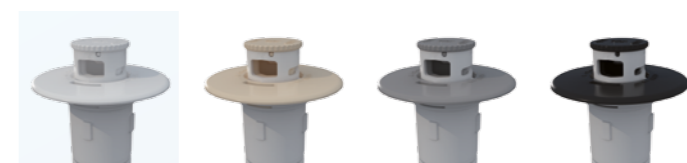

BOQUILHAS NET'N'CLEAN

Branco Bege Cinzento-claro Antracite

65234 65234CL090 65234CL129 65234CL144

Kit conjunto interior para boquilha Net 'N' Clean.