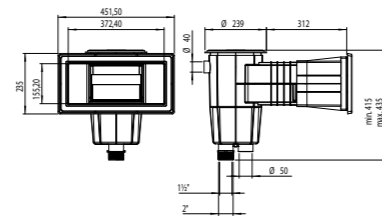

medidas

17,5 L